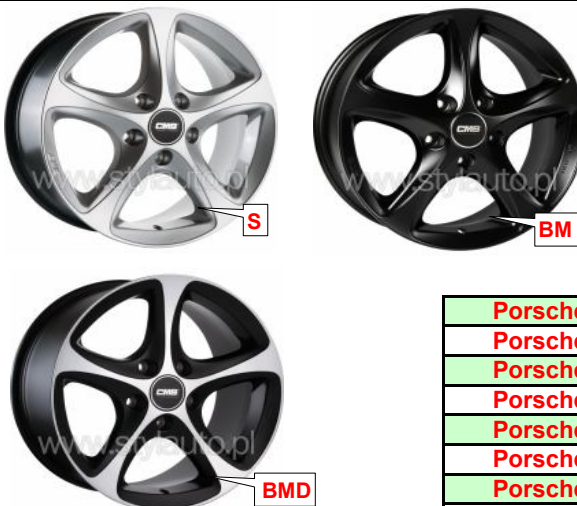

C8

16x7	S / BM	556 zł
	BMD	613 zł
17x7,5	S / BM	630 zł
	BMD	687 zł
18x8	S / BM	716 zł
	BMD	772 zł
19x8	S / BM	909 zł
	BMD	1 023 zł
19x9,5	S / BM	966 zł
	BMD	1 079 zł

C9

14x5,5	S / BM	411 zł
15x6,5	S / BM	468 zł
16x7	S / BM	558 zł
17x7	S / BM	630 zł

C10

14x5,5	S	399 zł
15x6	S	411 zł
15x6,5	S	414 zł
16x6	S	456 zł
16x6,5	S	450 zł
16x7	S	456 zł
16x7,5	S	490 zł
17x7	S	573 zł
17x7,5	S	585 zł
17x8	S	608 zł
18x8	S	687 zł

C12

16x6,5	S / BM	456 zł	
	BMD	513 zł	
16x7	S / BM	468 zł	
	BMD	524 zł	
16x7,5	S / BM	502 zł	
	BMD	558 zł	
17x8	S / BM	625 zł	
	BMD	681 zł	
18x8	S / BM	710 zł	
	BMD	767 zł	
Porsche	18x8	S / BM	1 199 zł
Porsche		BMD	1 426 zł
Porsche	18x9	S / BM	1 256 zł
Porsche		BMD	1 483 zł
Porsche	18x10	S / BM	1 483 zł
Porsche		BMD	1 710 zł
Porsche	19x8,5	S / BM	1 881 zł
Porsche	19x11	S / BM	2 108 zł

C-14

16x7	S	558 zł
	BMD	615 zł
17x7,5	S	647 zł
	BMD	704 zł
18x8	S	721 zł
	BMD	778 zł
19x8,5	S	892 zł
	BMD	1 005 zł

C-16

15x6,5	S	456 zł
	BMD	513 zł
16x6,5	S	558 zł
	BMD	615 zł
17x7,5	S	647 zł
	BMD	704 zł

C-17

14x6	BMD	485 zł
15x6	BMD	553 zł

C-18

16x7	SD / BMD	644 zł
17x7,5	SD / BMD	744 zł
18x8	SD / BMD	858 zł
19x8,5	SD / BMD	1 113 zł